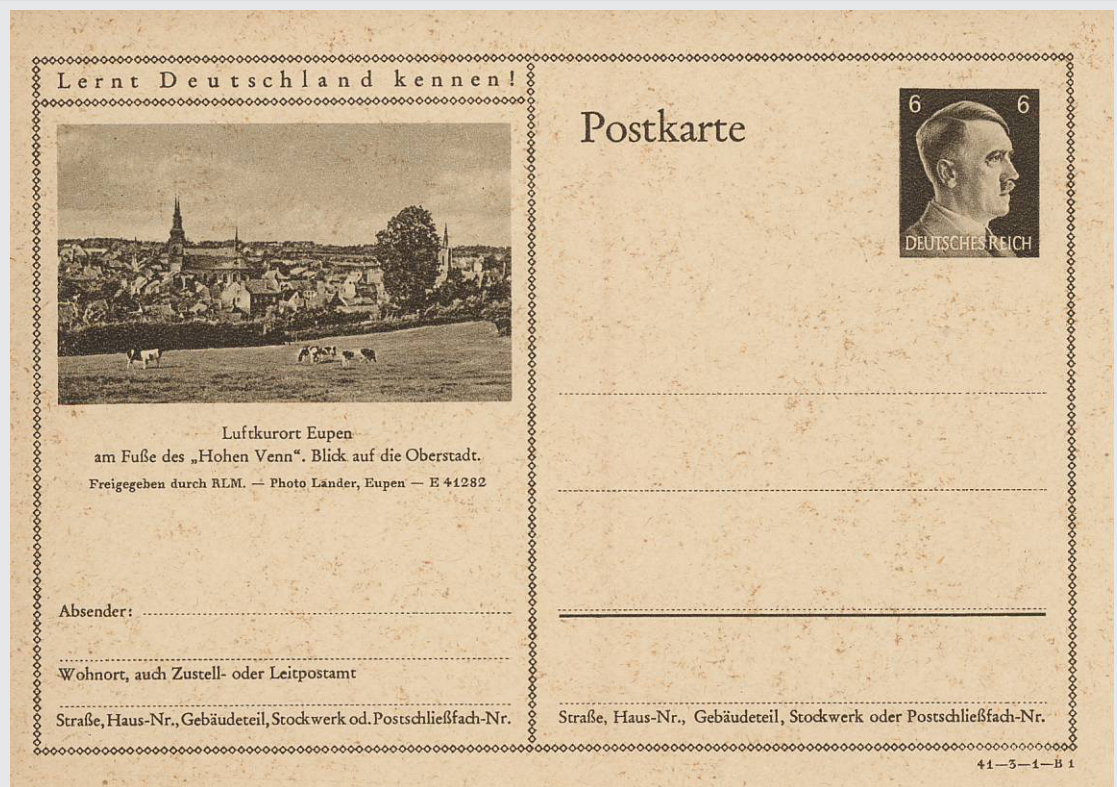

Bildpostkarten Deutsches Reich, 1941

Wertstempel Hitler 6 Pfg-braun, Hdb.-Nr. 42

3. Auflage, 27 Karten, 6 Bilder, Bildnummer (Druckvermerk)

42-0301

(42-3-1-B1)

42-0302

(42-3-1-B2)

Bildpostkarten Deutsches Reich, 1941

Wertstempel Hitler 6 Pfg-braun, Hdb.-Nr. 42

3. Auflage, 27 Karten, 6 Bilder, Bildnummer (Druckvermerk)

42-0303

(42-3-1-B3)

Lernt Deutschland kennen!

Luftkurort Eupen
am Fuße des „Hohen Venn“. Blick auf die Oberstadt.
Freigegeben durch RLM. — Photo Lander, Eupen — E 41282