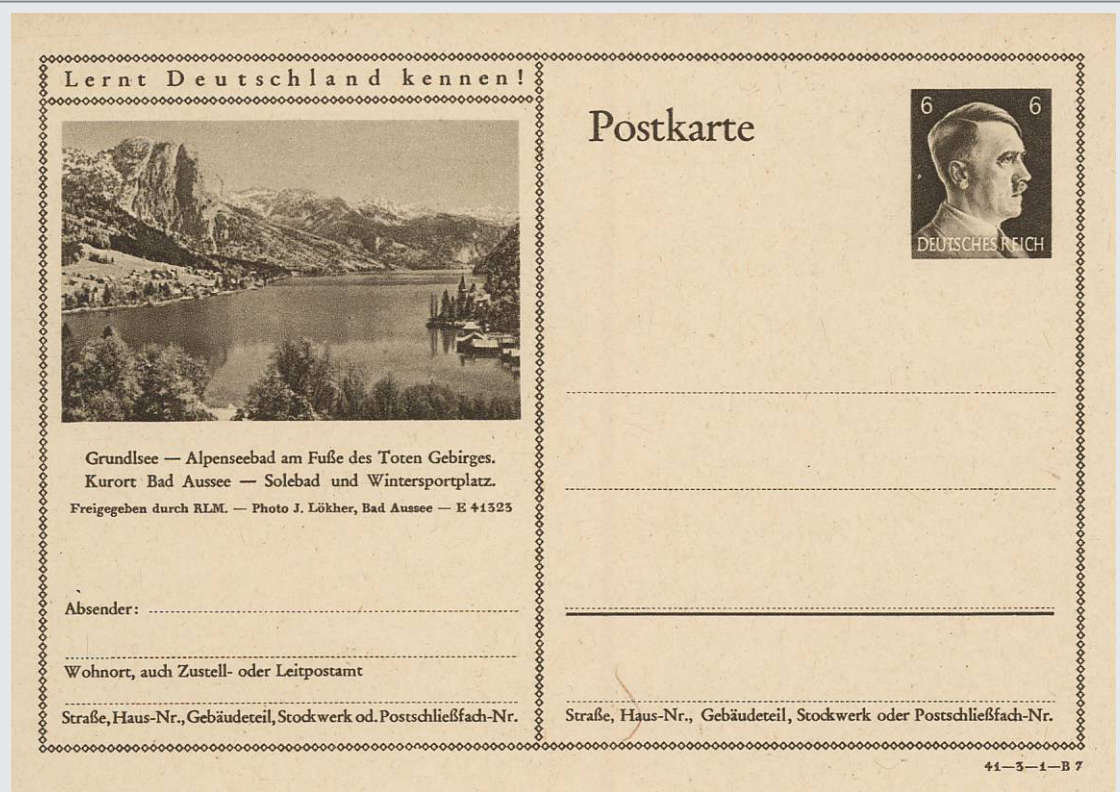

Bildpostkarten Deutsches Reich, 1941

Wertstempel Hitler 6 Pfg-braun, Hdb.-Nr. 42

3. Auflage, 27 Karten, 6 Bilder, Bildnummer (Druckvermerk)

42-0307

(42-3-1-B7)